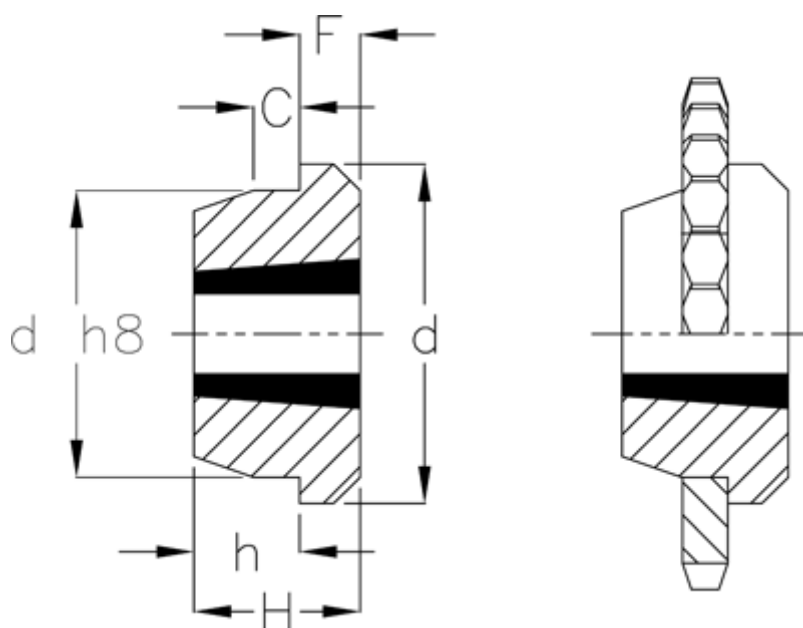

Varenummer: 6160402012  
Beskrivelse: Svejsenav type MSB  
for bøsning 2012

## Mål

C	= 12
d	= 96
d H8	= 90
F	= 10
For taperbøsning	= 2012
H	= 32
h	= 22